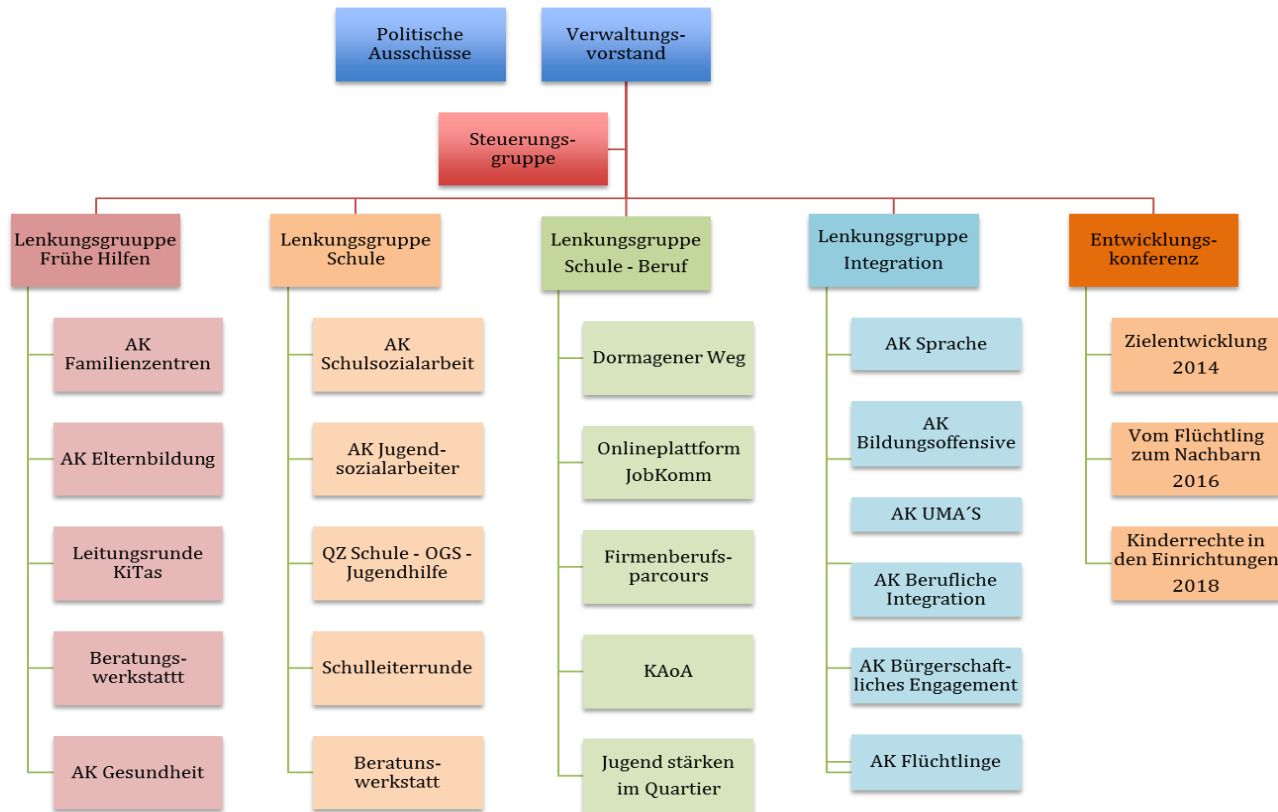

Netzwerk für Familien in Dormagen

Heute: die Kommunale Präventionskette