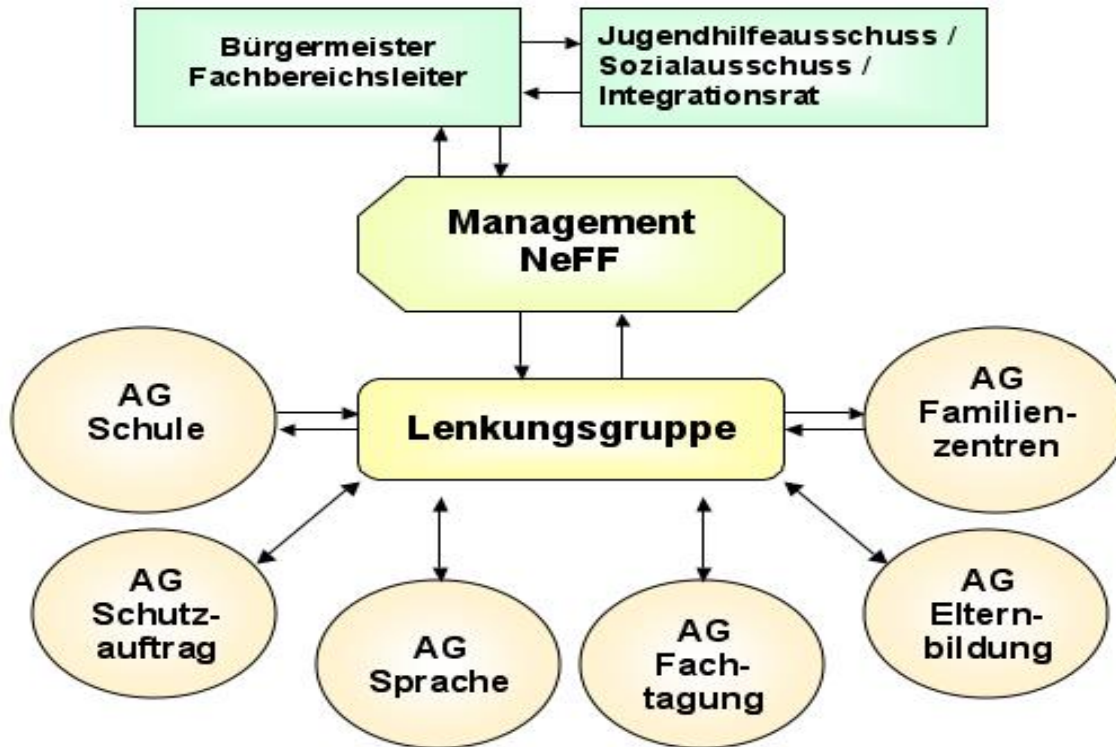

## Das Projekt „Kinderfreundliche Kommune“ in Dormagen

- Vertragsunterzeichnung im März 2018
- Auswertungsgespräch Oktober 2018

# Haltung und Entwicklung der Dormagener Jugendhilfe

- Gemeinsamer wertschätzender Umgang mit Eltern, Kindern und Kollegen
- Ständige Weiterentwicklung der Helfersysteme
- Ganzheitliches Denken und Handeln

# Das Netzwerk für Familien in Dormagen Zu Beginn...